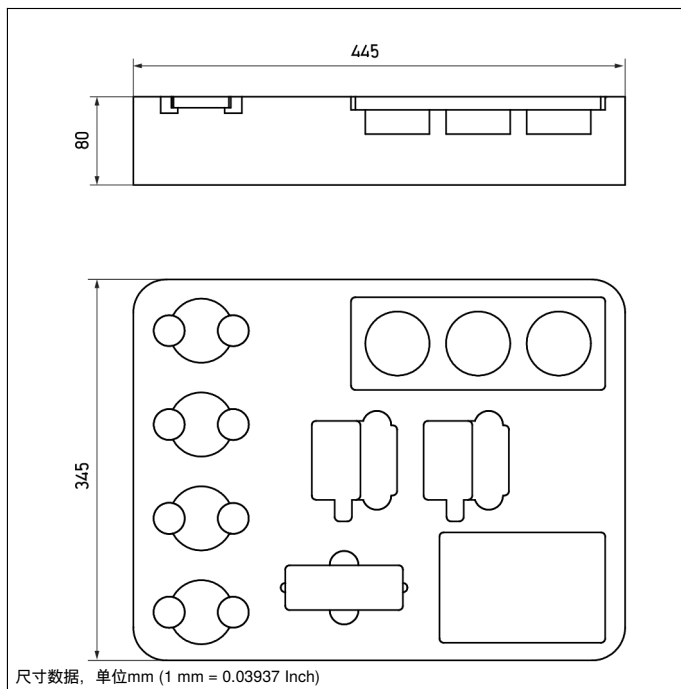

技术数据

机械数据

UL 外壳类型	1
供货范围	1 × Z60F001, 1 × Z60F002, 1 × Z60F003, 1 × Z60G001, 1 × Z60G002, 1 × Z60G003, 1 × Z60G004, 1 × ZNNZ003, 1 × ZAV50R502, 1 × 1.5 A 电源装置, 包括连接器 电缆

- 坚固且适合旅行的行李箱
- 附带电缆、电源接口和安装支架, 易于集成
- 高品质照明系统和滤镜, 供测试用

B60 配件套件是使用 B60 智能相机自动对焦进行可行性研究的最佳工具。其中包含高度灵活的产品, 可以快速验证所需的配件。该套件适用于实验室和生产环境。