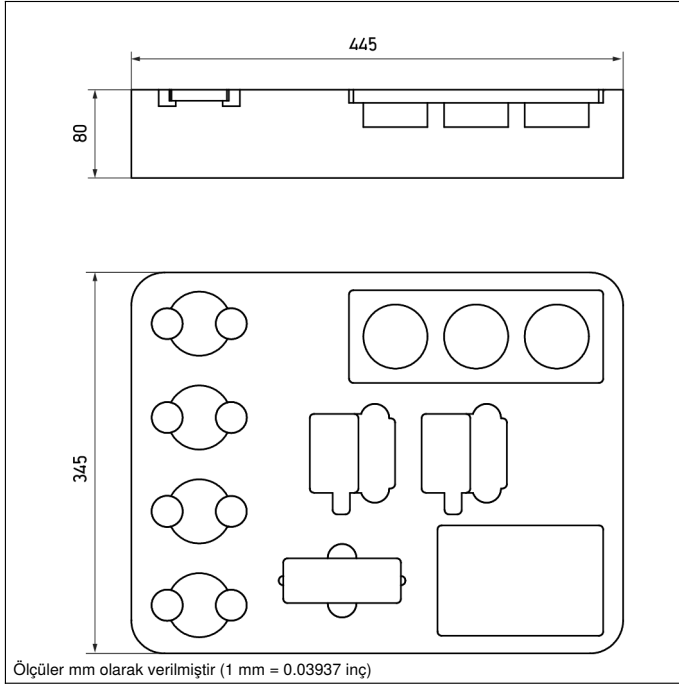

Teknik Veriler

Mekanik veriler

UL Muhafaza Tipi	1
Teslimat kapsamı	1 x Z60F001, 1 x Z60F002, 1 x Z60F003, 1 x Z60G001, 1 x Z60G002, 1 x Z60G003, 1 x Z60G004, 1 x ZNNZ003, 1 x ZAV50R502, 1 x şebeke bağlantısı, 1,5 A, adaptör kablosu dahil

- Sağlam, seyahat için uygun çanta
- Test amaçlı kaliteli aydınlatmalar ve filtreler
- Ürünle birlikte gelen kablolar, elektrik beslemesi bağlantıları ve montaj braketleri sayesinde kolay entegrasyon

B60 aksesuar seti, Smart Camera B60 otomatik odaklamayla bir fizibilite araştırması için mükemmel bir araçtır. Gerekli aksesuar bileşenlerinin hızlı bir şekilde doğrulanmasına olanak tanıyan çok esnek ürünler içerir. Bu kit, hem laboratuvarında hem de fabrikada kullanıma uygundur.