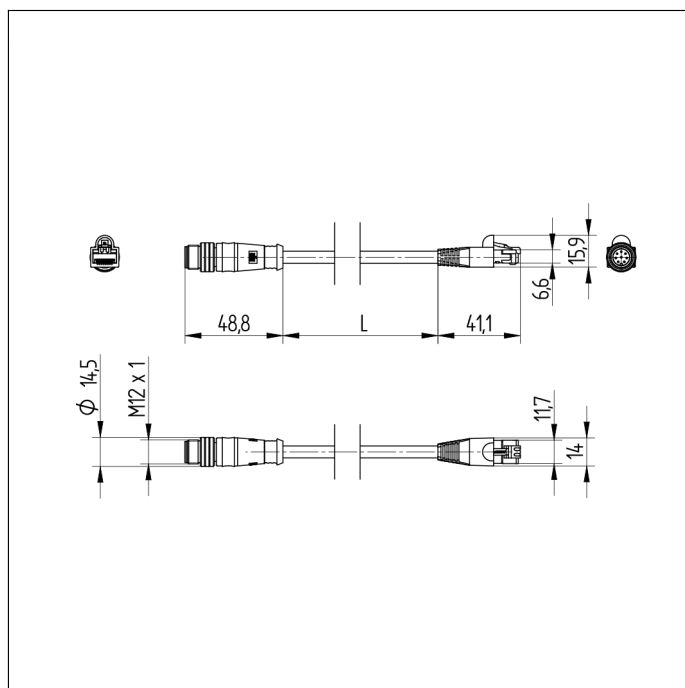

Cable conector

M12 × 1; 8-pines - RJ45; 8-pines

ZCYV008

Datos mecánicos

Conexión 1	Macho, recto
Tipo de conexión 1	M12 × 1, 8-pines
Conexión 2	Macho, recto
Tipo de conexión 2	RJ45, 8-pines
Longitud del cable	2 m
Diámetro exterior (d)	6,4 mm
Sección del conductor	0,14 mm ²
Clase de protección	IP67
Rango de temperatura	-25...60 °C
Material de la cubierta del cable	PUR
Material de aislamiento del cable	PE
Material tuerca de racor	CuZn, niquelado
Categoría	CAT 5E
Malla	sí
Exento de halógeno	sí
Unidad de embalaje	1 Pieza
Nº Esquema de conexión	S63
Nº de la tecnología de conexión	88

- Conector macho M12 × 1, recto
- Conector macho RJ45, 8-pines