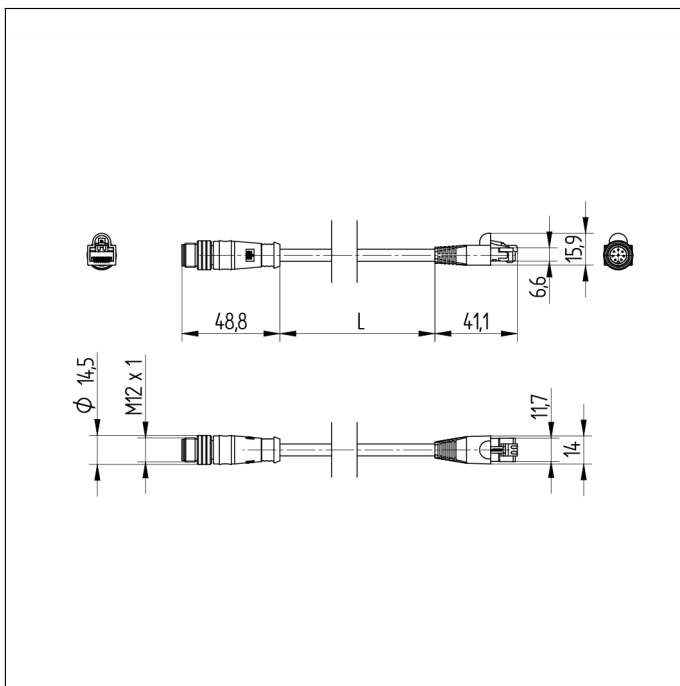

Câble de connexion

M12 × 1; 8-pôles - RJ45; 8-pôles

ZCYV008

Caractéristiques mécaniques

Raccordement 1	Mâle, droite
Type de raccordement 1	M12 × 1, 8-pôles
Raccordement 2	Mâle, droite
Type de raccordement 2	RJ45, 8-pôles
Longueur de câble	2 m
Diamètre extérieur (d)	6,4 mm
Section de câble	0,14 mm ²
Indice de protection	IP67
Plage de températures	-25...60 °C
Matière gaine de câble	PUR
Matière isolation du câble	PE
Matière écrou à douille	CuZn, nickelé
Catégorie	CAT 5E
Blindé	oui
Sans halogène	oui
Unité d'emballage	1 Pièce
Schéma de raccordement N°	S63
Référence connectique	88

- **Connecteur mâle M12 × 1, droit**
- **Connecteur mâle RJ45, 8-pôles**