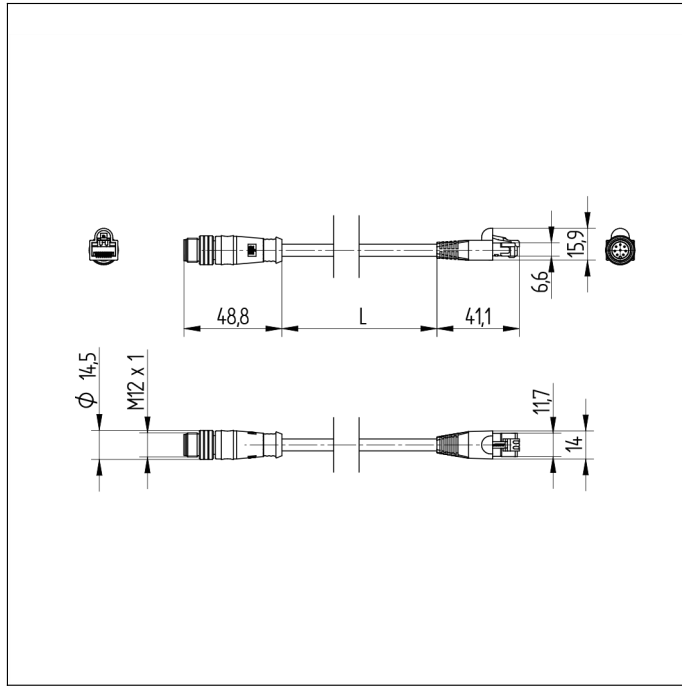

Ara Bağlantı Kablosu

M12 × 1; 8-pin'li - RJ45; 8-pin'li

ZCYV009

Mekanik veriler

Bağlantı 1	Fiş, düz
Bağlantı türü 1	M12 × 1, 8 pin'li
Bağlantı 2	Fiş, düz
Bağlantı türü 2	RJ45, 8 pin'li
Kablo uzunluğu	2 m
Dış çap (d)	6,4 mm
Damar kesiti	0,14 mm ²
Koruma sınıfı	IP67
Sıcaklık aralığı	-25...60 °C
Kablo kılıfı materyali	PUR
Kablo damar izolasyonu materyali	PE
Rakor somun materyali	Pirinç, nikel kaplı
Kategori	CAT 5E
Ekranlamalı	Evet
Halojen içermez	Evet
Paketleme birimi	1 adet
Bağlantı şeması no.	S63
Bağlantı tekniği no.	88

- Fiş M12 × 1, düz
- RJ45 fişi, 8 pin'li