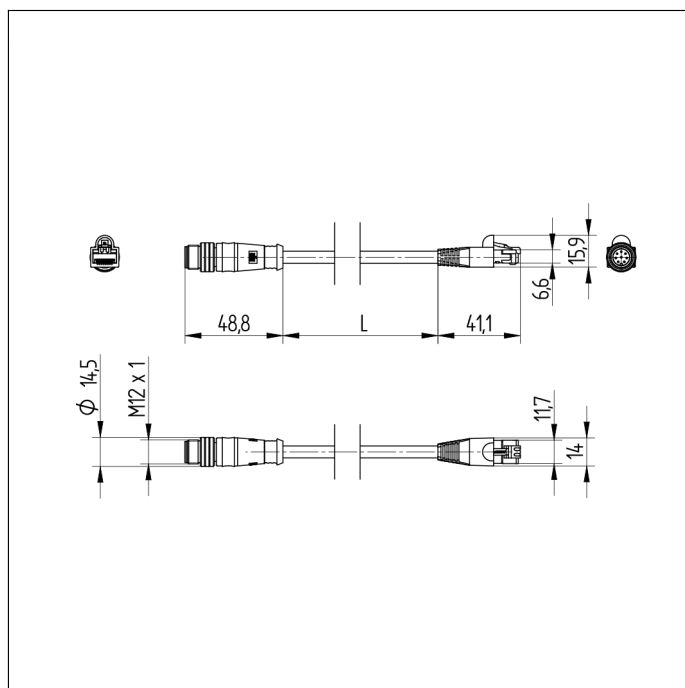

Cable conector

M12 × 1; 8-pines - RJ45; 8-pines

ZCYV009

Datos mecánicos

Conexión 1	Macho, recto
Tipo de conexión 1	M12 × 1, 8-pines
Conexión 2	Macho, recto
Tipo de conexión 2	RJ45, 8-pines
Longitud del cable	2 m
Diámetro exterior (d)	6,4 mm
Sección del conductor	0,14 mm ²
Clase de protección	IP67
Rango de temperatura	-25...60 °C
Material de la cubierta del cable	PUR
Material de aislamiento del cable	PE
Material tuerca de racor	CuZn, niquelado
Categoría	CAT 5E
Malla	sí
Exento de halógeno	sí
Unidad de embalaje	1 Pieza
Nº Esquema de conexión	S63
Nº de la tecnología de conexión	88

- Conector macho M12 × 1, recto
- Conector macho RJ45, 8-pines