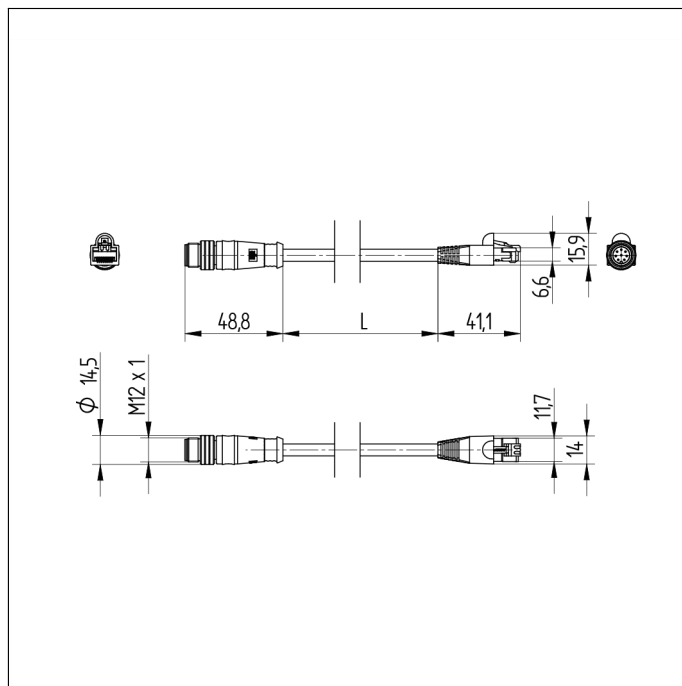

Cavo di collegamento speciale

M12 × 1; 8-pin - RJ45; 8-pin

ZCYV007

Dati meccanici

Connessione 1	Maschio, diritto
Tipo di connessione 1	M12 × 1, 8-pin
Connessione 2	Maschio, diritto
Tipo di connessione 2	RJ45, 8-pin
Lunghezza cavo	2 m
Diametro esterno (d)	6,4 mm
Sezione del cavo	0,14 mm ²
Grado di protezione	IP67
Fascia temperatura	-25...60 °C
Materiale del rivestimento cavo	PUR
Materiale isolamento del cavo	PE
Materiale dado di fissaggio	CuZn, nichelato
Categoria	CAT 5E
Schermato	sì
Senza alogeno	sì
Unità di imballaggio	1 Pezzi
Schema elettrico nr.	S63
Nr. dei connettori	88

- Connettore maschio M12 × 1, diritto
- Connettore maschio RJ45, 8-pin