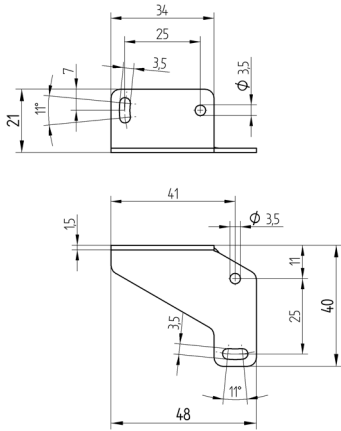

# Sabitleme Köşebendi

54,5 x 27 x 16 mm (M) için

#### Mekanik veriler

Materyal	Çelik sac, nikel kaplı
Paketleme birimi	1 adet
Sabitleme numarası	<b>360</b>

- 54,5 x 27 x 16 mm için

Ölçüler mm olarak verilmiştir (1 mm = 0.03937 inç)