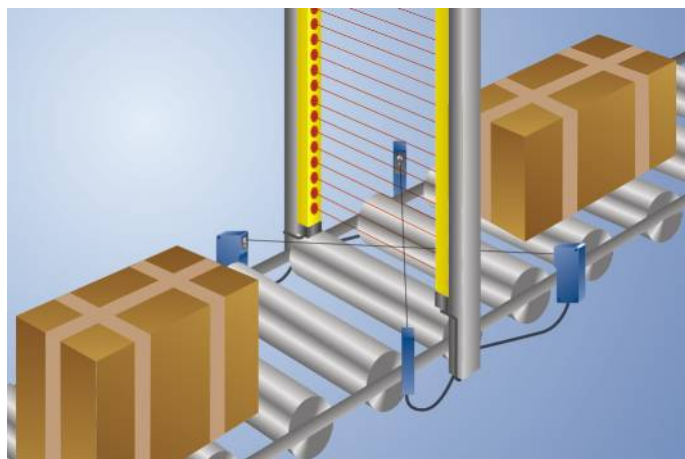

Sicherheits-Lichtvorhang

Fingerschutz

SG4-14IE060C1

Bestellnummer

- Fix-Blanking, Floating-Blanking, Reduzierte Auflösung, Kaskadierung, Muting
- Komplette Elektronik integriert
- Serielle Schnittstelle

Die Sicherheits-Lichtvorhänge zeichnen sich durch ihre kompakte Bauform aus. Sie verfügen über viele Zusatzfunktionen und können daher sehr individuell an die jeweilige Anwendung angepasst werden. Die Befestigungswinkel BEF-SET-33 sind bereits im Lieferumfang enthalten.

Technische Daten

Optische Daten

Reichweite	0,25...7 m
Schutzfeldhöhe (SFH)	614 mm
Auflösung	14 mm
Lichtart	Rotlicht
Öffnungswinkel	± 2,5 °

Elektrische Daten

Sensortyp	Empfänger
Versorgungsspannung	24 V DC
Stromaufnahme (U _b = 24 V)	300 mA
Reaktionszeit	21 ms
Temperaturbereich	-20...50 °C
Lagertemperatur	-25...70 °C
Anzahl Sicherheitsausgänge (OSSDs)	2
Spannungsabfall Sicherheitsausgang	< 2,5 V
Schaltstrom PNP-Sicherheitsausgang	300 mA
Anzahl Signalausgänge	1
Spannungsabfall Signalausgang	< 2,5 V
Schaltstrom Signalausgang	200 mA
Kurzschlussfest und überlastsicher	ja
Verpolungssicher	ja
Schnittstelle	RS-485
Schutzklasse	III

Mechanische Daten

Gehäusematerial	Aluminium
Material Scheibe	Polycarbonat
Schutzart	IP67
Anschlussart	M12 × 1; 8-polig

Sicherheitstechnische Daten

BWS-Typ (EN 61496)	4
Sicherheitskategorie (EN ISO 13849-1)	4
Performance Level (EN ISO 13849-1)	PL e
PFHD	4,22 × E-8 1/h
Gebrauchsdauer TM (EN ISO 13849-1)	20 a