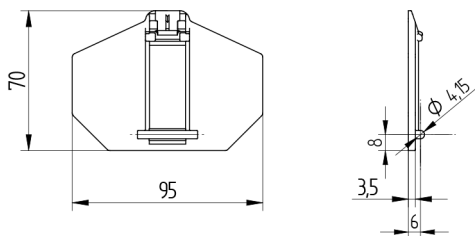

# Befestigungswinkel für 99 × 46 × 18 mm

#### Mechanische Daten

Material Kunststoff

Verpackungseinheit 1 Stück

Befestigungsnummer

421

- Für OPT15xx
- Zeitsparende Befestigung durch Fastclip-Montagesystem

Maßangaben in mm (1 mm = 0.03937 Inch)