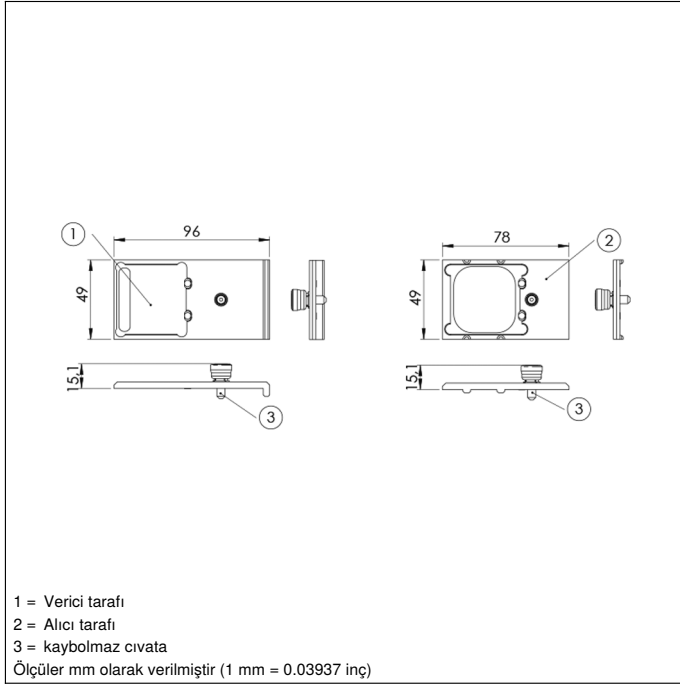

Koruyucu Cam Tutucusu MLWL için

ZLWS003

Sipariş numarası

Teknik Veriler

Mekanik veriler

Materyal	Alüminyum
Ağırlık	75 g
Paketleme birimi	1 adet

● Kaybolmaz sabitleme seti

Tamamlayıcı ürünler

Koruyucu cam ZLWE008, ZLWE005

Koruyucu camlar ayrı olarak sipariş edilmelidir (teslimat kapsamına dahil değildir)