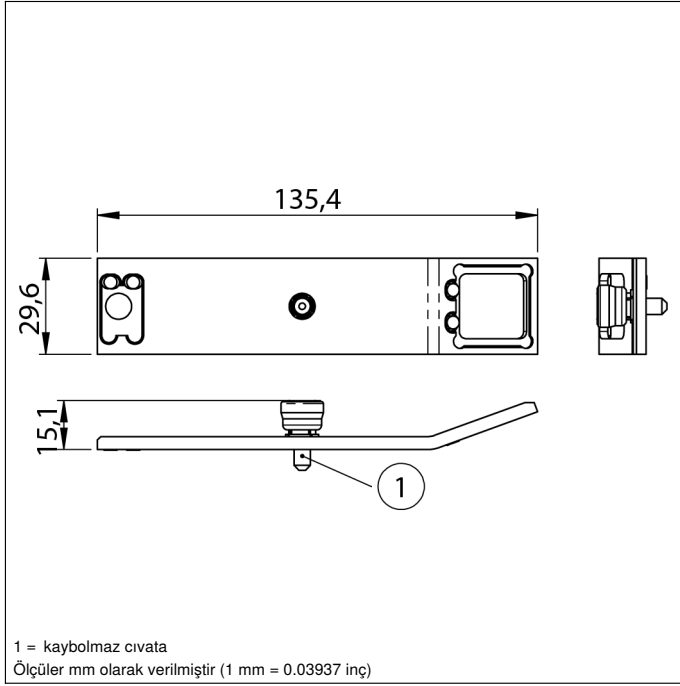

Koruyucu camlar ayrı olarak sipariş edilmelidir (teslimat kapsamına dahil değildir)