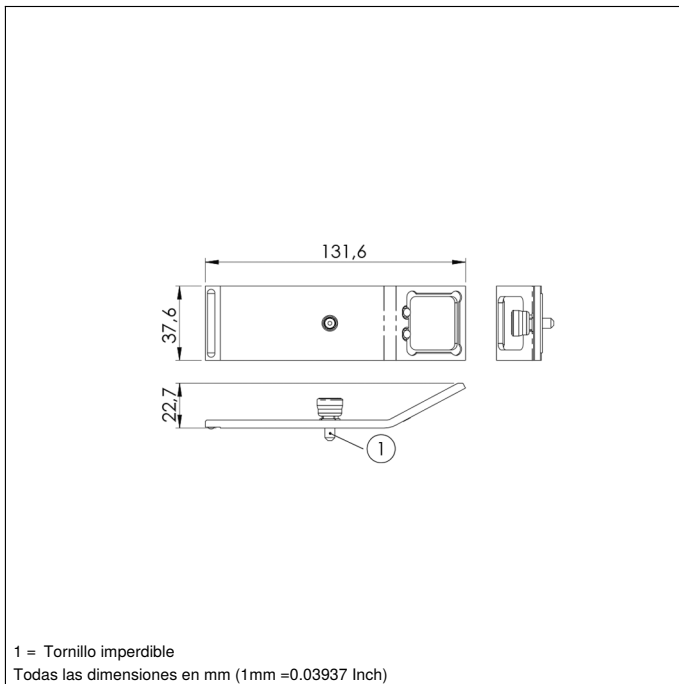

Las pantallas de protección se compran por separado (no están incluidas en el producto suministrado)