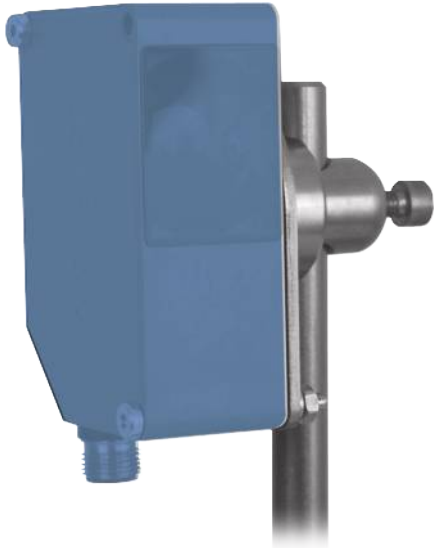

Befestigung für 81 × 55 × 30...47 mm (TA)

WTAS12AL

Bestellnummer

Technische Daten

Mechanische Daten

Material Befestigungskopf	Aluminium
Material Befestigungsplatte	Edelstahl V2A
Für Rundprofildurchmesser	8...13 mm
Verpackungseinheit	1 Stück
Befestigungsnummer	340
Passende Befestigungstechnik-Nr.	550

- Aluminium
- Einfache Montage
- Flexible Ausrichtmöglichkeiten
- Für 81 × 55 × 30...47 mm

Das Befestigungssystem erlaubt, wenglor-Sensoren und Reflektoren einfach einzustellen und in vertikaler und horizontaler Ebene um 360° zu drehen.