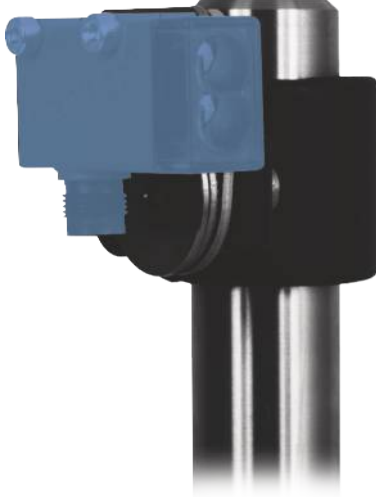

Sabitleme

54,5 × 27 × 16 mm (M) için

WMS30KU

Sipariş numarası

Teknik Veriler

Mekanik veriler

Montaj başlığı materyali	Plastik PA
Sabitleme plakasının materyali	Paslanmaz çelik V2A
Yuvarlak profil çapı	30 mm
Paketleme birimi	1 adet
Sabitleme numarası	360

- 54,5 × 27 × 16 mm için
- Esnek hizalama imkanları
- Kolay montaj
- Plastik

Sabitleme sistemi, wenglor sensörlerinin ve reflektörlerinin kolayca ayarlanmasını ve hem dikey, hem de yatay düzlemde 360° döndürülmesine imkan vermektedir.