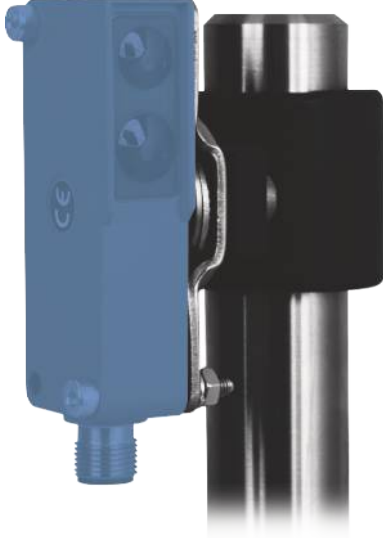

Sabitleme

76 x 32,5 x 18 mm (N) için

WNS30KU

Sipariş numarası

Teknik Veriler

Mekanik veriler

Montaj başlığı materyali	Plastik PA
Sabitleme plakasının materyali	Paslanmaz çelik
Yuvarlak profil çapı	30 mm
Paketleme birimi	1 adet
Sabitleme numarası	350

- Esnek hizalama imkanları
- Kolay montaj
- Plastik

Sabitleme sistemi, wenglor sensörlerinin ve reflektörlerinin kolayca ayarlanmasını ve hem dikey, hem de yatay düzlemde 360° döndürülmesine imkan vermektedir.