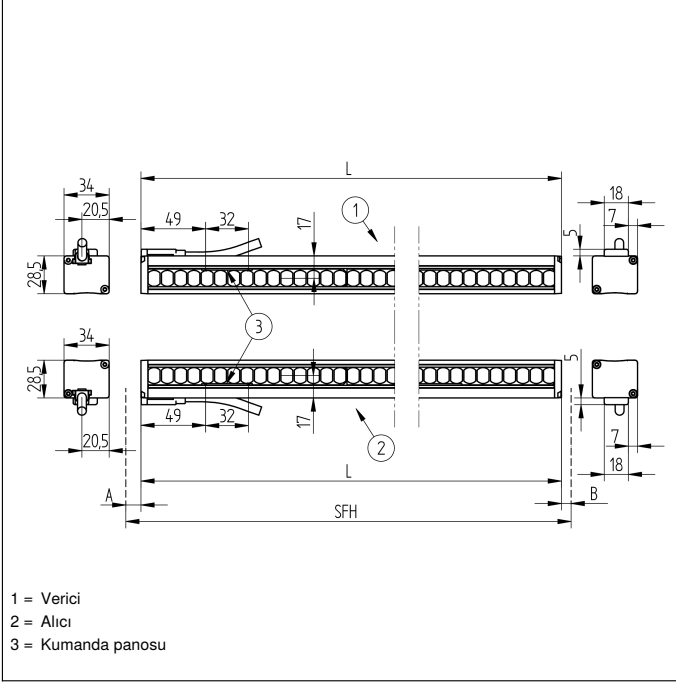

Kumanda panosu

SR4

03 = Hata göstergesi
04 = Fonksiyon göstergesi
64 = Tanı / Test
94 = Tanı
95 = Tanı / Yüksek erim