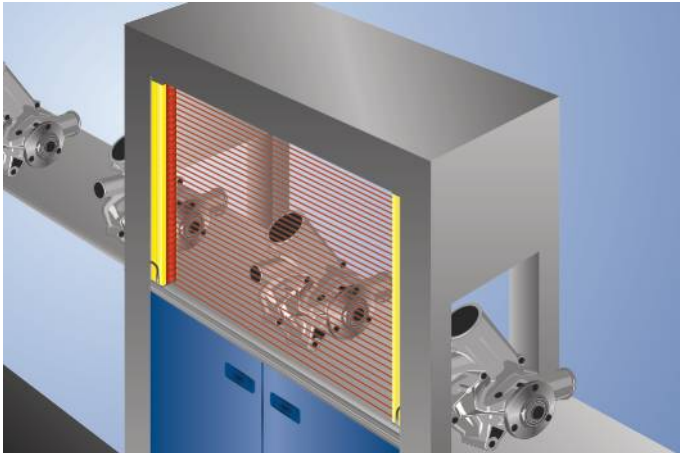

Güvenlik Işık Perdesi

Parmak Koruma

SEMG540

- Çıkıntı olmadan montaj için bütün gövde uzunluğu boyunca koruma alanı
- Görülebilir kırmızı ışık sayesinde kolayca yönlendirilir
- Kablo bağlantısı üzerinden kolay yapılandırma
- Kolay entegrasyon için ince yapı şekli

Bu güvenlik ışık perdeleri tüm temel görevleri güvenle yerine getirir. Güvenli çalışma modu, tekrar çalıştırma kilidi ve kontaktör kontrolü temel işlevleri standart olarak entegre edilmiştir ve kolayca yapılandırılabilir. Güvenlik alanı, çıkıntı olmadan her zaman gövdenin sonuna kadar uzanır. Bu sayede, dar montaj koşullarında da zahmetsiz şekilde emniyet sağlanır.

Optik veriler

Algılama mesafesi	0,25...6 m
Gövde uzunluğu (L)	1510 mm
Koruma alanı yüksekliği (SFH)	1511 mm
Çözünürlük	14 mm
Işık türü	Kırmızı ışık
Dalga boyu	630 nm
Açılma açısı	± 2,5 °

Elektriksel veriler

Gövde malzemesi	Alüminyum
Cam malzemesi	Polikarbonat
Koruma sınıfı	IP65/IP67
Bağlantı türü	M12 × 1; 4/5 pin'li
Kablo uzunluğu	300 mm

Emniyet tekniğine ilişkin veriler

ESPE tipi (EN 61496)	4
Performans seviyesi (EN ISO 13849-1)	Cat. 4 PL e
Kullanım süresi TM (EN ISO 13849-1)	20 a
Emniyet bütünlük seviyesine (EN 61508)	SIL3
Emniyet bütünlük seviyesine (EN 62061)	SILCL3