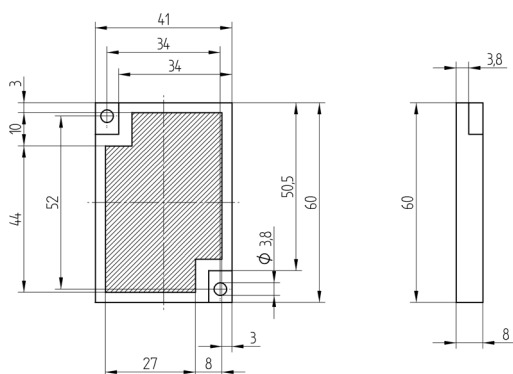

Espejo
60 × 41 × 8 mm

RE6040BA

Referencia

Datos técnicos

Datos mecánicos

Estructura	Macro Estructura
Tipo de montaje	Ojos de fijación
Material	Plástico
Clase de protección	IP67
Rango de temperatura	-40...65 °C
Unidad de embalaje	1 Pieza
Nº Montaje adecuado	390

● Con orificios de fijación

Todas las dimensiones en mm (1mm =0.03937 Inch)