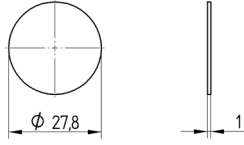

Cam
Fiber Optik Kablo Sensörleri M30 x 1 için

GS2

Sipariş numarası

Teknik Veriler

Mekanik veriler

Materyal	Cam
Paketleme birimi	1 adet

Ölçüler mm olarak verilmiştir (1 mm = 0.03937 inç)