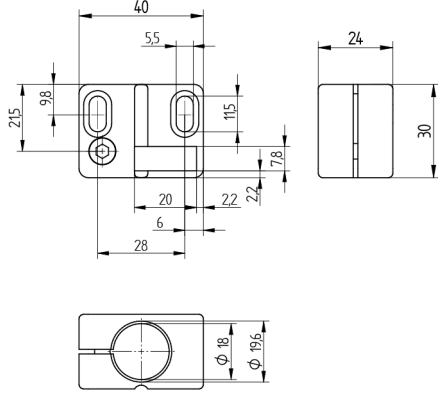

# Montaj Kelepçesi

M18 x 1 için

#### ● Kolay montaj

Ölçüler mm olarak verilmiştir (1 mm = 0.03937 inç)