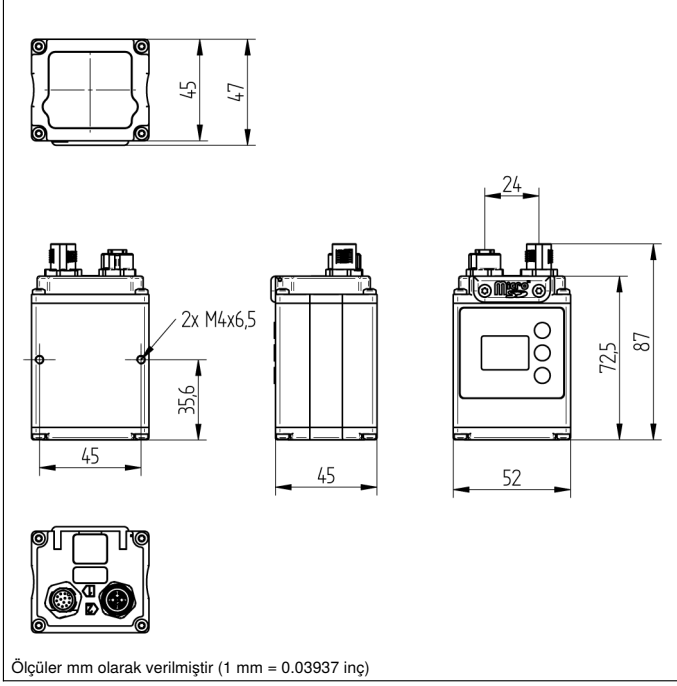

Kumanda panosu

X2

20 = Enter tuşu
22 = Up tuşu
23 = Down tuşu
60 = Gösterge