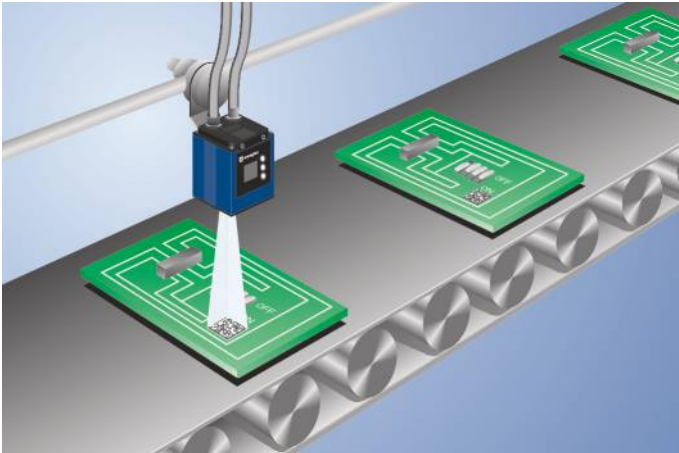

- Basılı ve doğrudan işaretlenmiş 1B ve 2B kodlarının okunması
- MultiCore Teknolojisi

Tarayıcı weQubeDecode, wenglor-MultiCore Teknolojisine dayanmaktadır. Omnidireksiyonel okuma sayesinde çok çeşitli malzemeler üzerindeki basılı, ataçlanmış, lazerli ve asitli kodlar istenildiği şekilde çözülebilir. Kötü kod özelliklerinde dahi düzgün okuma sonuçları elde edilebilir. Geçerli 1B Kodların yanında çeşitli 2B kodların okunması için de uygundur. Tüm okunabilir kod türlerinin dökümünü kullanma kılavuzunda bulabilirsiniz.