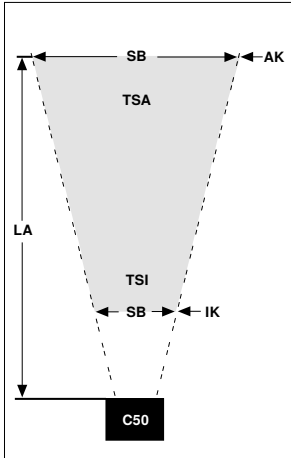

## Kumanda panosu

X2

20 = Enter tuşu  
22 = Up tuşu  
23 = Down tuşu  
60 = Gösterge

AK = Dış kenar IK = İç kenar LA = Okuma mesafesi SB = Tarama genişliği TSA = Dış kenar derinlik netliği TSI = İç kenar derinlik netliği