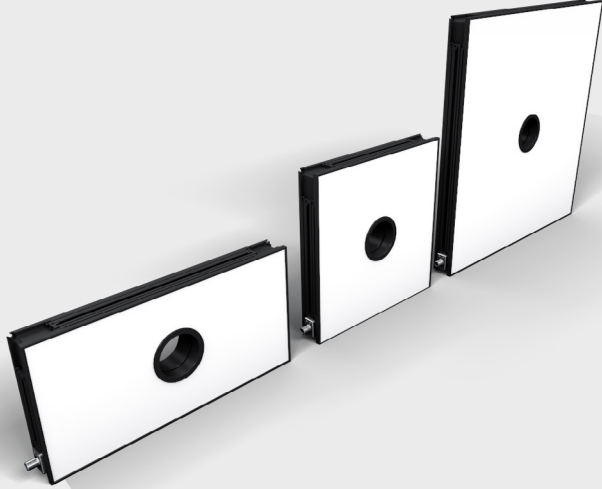

Düz kule aydınlatmalar

Düz kule aydınlatmalar genellikle büyük alanları eşit şekilde aydınlatmak için tavan aydınlatmaları veya yüzey aydınlatmaları olarak kullanılır. Gövde şekli LED yüzey lambasına benzer ancak ondan farklı olarak ortada bir kamera deliği bulunur. Birçok yüzey türünün ideal şekilde aydınlatılması için düz kule aydınlatmaları, aydınlatılacak görüş alanının iki katı büyüklükte seçilmelidir.

LFD

Büyük düz kule aydınlatma

200 x 200 mm ile 500 x 500 mm arası

Işık türü: beyaz, kırmızı, kızılötesi

Koruma sınıfı: IP40